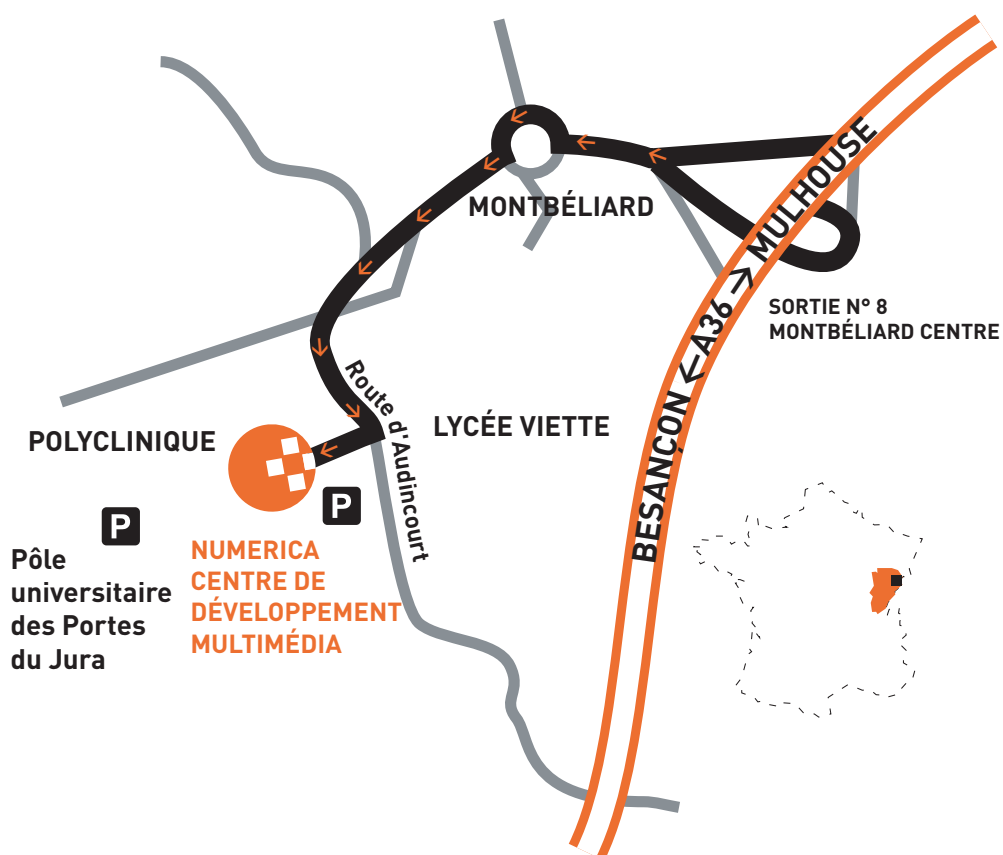

PÔLE MULTIMÉDIA DE FRANCHE-COMTÉ

NUMERICA

ACCÈS NUMERICA - CENTRE DE DÉVELOPPEMENT MULTIMÉDIA

Depuis l'autoroute A36, prendre la sortie n°8 "Montbéliard Centre".

Au rond point, suivre la direction "Audincourt" par le CD 34.

Au 3e feu, tourner à droite en empruntant la voie parallèle à la voie réservée aux bus.

Le parking du centre est doté d'un contrôle d'accès.

Pour y accéder, appuyer sur le bouton d'appel pour être mis en relation avec l'accueil.